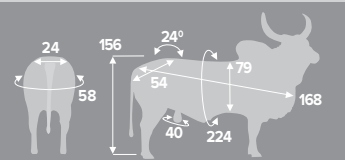

**GUZERÁ
LEITEIRO**

TRONO TE TABOQUINHA

- Destaque no Programa Nacional de Melhoramento do Guzerá com excepcional PTA para leite de 473 kg
- Pedigree consistente, seu pai, Pequi, tem boa DEP para leite e sua mãe, Nona, tem produção na 1ª lactação de 4.049 kg e DEP de 415 kg de leite
- Tem muitas filhas com DEP positiva para leite, como a Alvará FIV da Taboquinha, com DEP de 509 kg

Avaliação genética - Avaliação MOET/TP

DEP Leite (kg)	DEP Gor. (kg)	DEP Prot. (kg)	DEP Sól. (kg)	Conf. (%)	Nº Filhas	Rebanhos	Nº de 1/2 irmãs
+361	+14,6	+10,6	+39,6	.85	28	5	93

Fonte: Sumário Nacional de Touros Guzerá para Leite (Embrapa/CBMG/ACGB) - 2018

Medidas do Reprodutor (cm)

4 anos e 10 meses

INSTINTO DE TABOQ.
TOURO PROVADO DEP = 183

IMERSA TABOQUINHA
304d 4.281 kg

OSASCO 4M
TOURO PROVADO DEP = 194

FRAGATA

PEQUI TE TABOQ.
TOURO PROVADO DEP = 124

NONA TABOQUINHA
365d 4.049 kg

Código: 05122
Registro: TABO 2510
Nascimento: 30/10/06

Criador e Proprietário:
Sinval Martins de Melo

Peso: 1.031 kg
aos 4 anos e 10 meses

Tulha - irmã